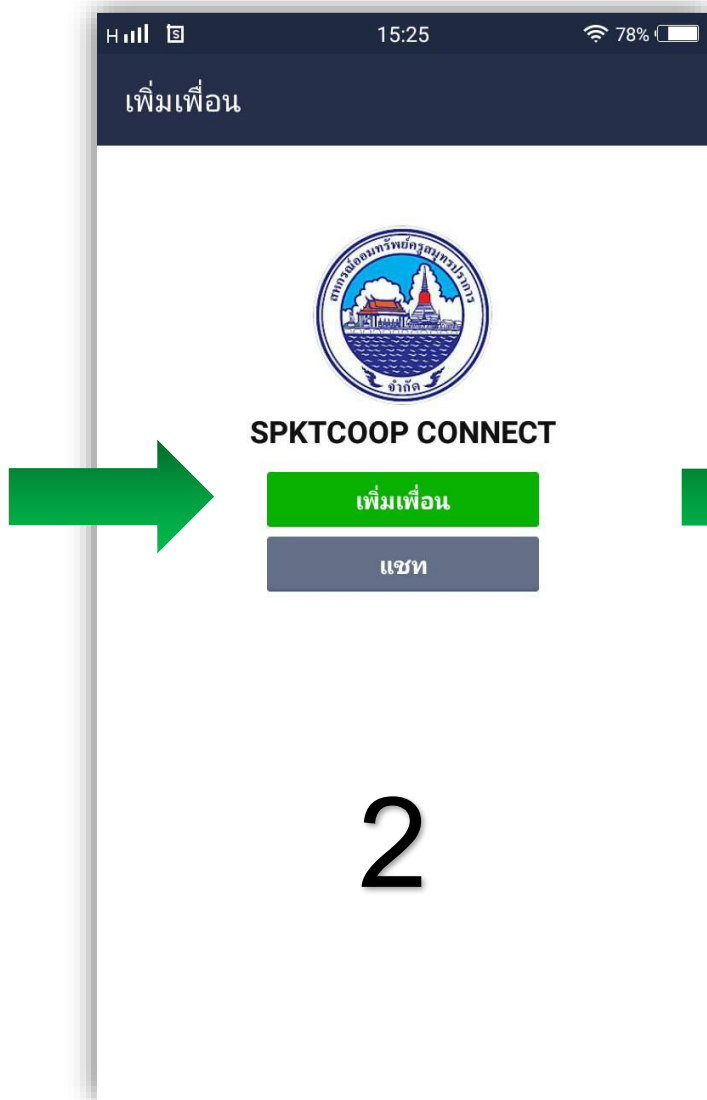

# วิธีสมัครใช้งาน Line connect เปิดไลน์ แสกน QR Code

ส่วนบน : หากเคยลงทะเบียนใช้  
งานแอปพลิเคชันสหกรณ์  
ให้ใช้รหัสผ่านเดียวกันได้เลย

ส่วนล่าง : สำหรับผู้ที่ไม่เคย  
ใช้แอปพลิเคชันสหกรณ์  
หรือ กรณีสมัครส่วนบน  
ไม่สำเร็จให้ลงทะเบียนในส่วนล่างแทน

กรณี ท่านไม่ได้ลงทะเบียนเบอร์ หรือมีการเปลี่ยนแปลงเบอร์ จะไม่ได้รับรหัส OTP ให้ติดต่อสหกรณ์ฯ ได้ทาง LINE Official : @SPKTC