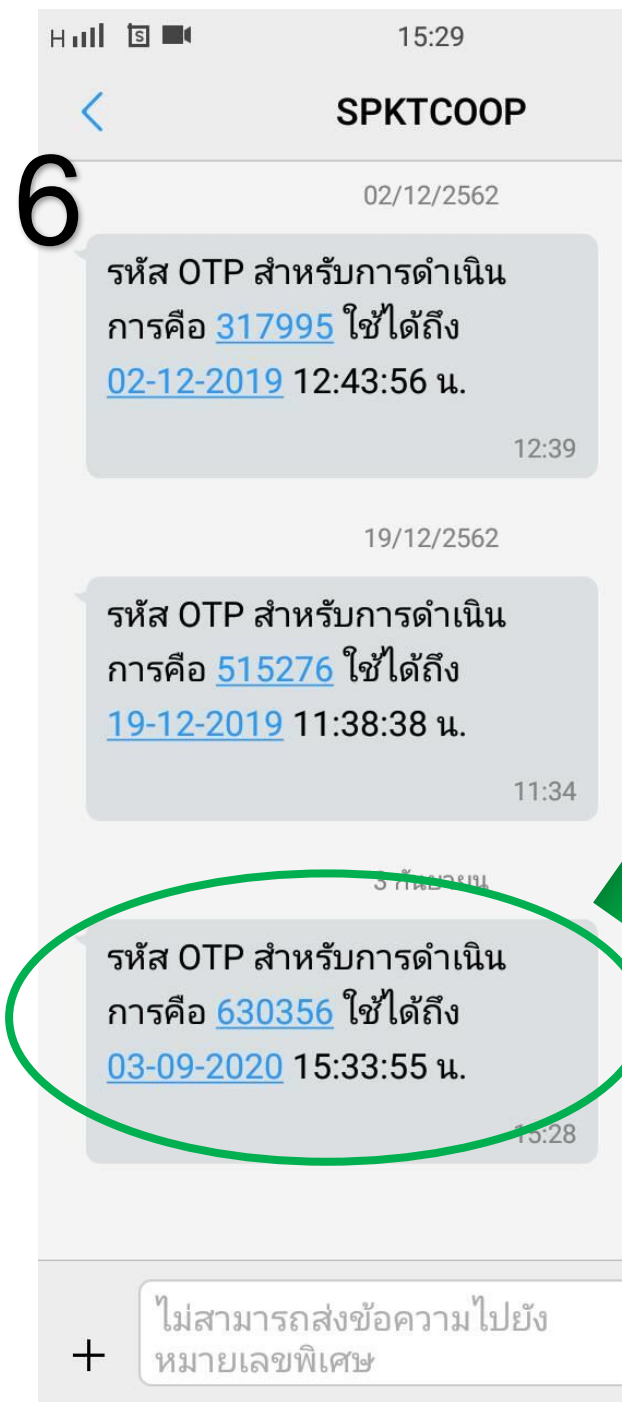

# วิธีสมัครใช้งาน Line connect เปิดไลน์ แสกน QR Code

ส่วนบน : หากเคยลงทะเบียนใช้  
งานแอปพลิเคชันสหกรณ์  
ให้ใช้รหัสผ่านเดียวกันได้เลย

ส่วนล่าง : สำหรับผู้ที่ไม่เคย  
ใช้แอปพลิเคชันสหกรณ์  
หรือ กรณีสมัครส่วนบน  
ไม่สำเร็จให้ลงทะเบียนในส่วนล่างแทน

กรณี ท่านไม่ได้ลงทะเบียนเบอร์ หรือมีการเปลี่ยนแปลงเบอร์ จะไม่ได้รับรหัส OTP ให้ติดต่อสหกรณ์ฯ ได้ทาง LINE Official : @SPKTC