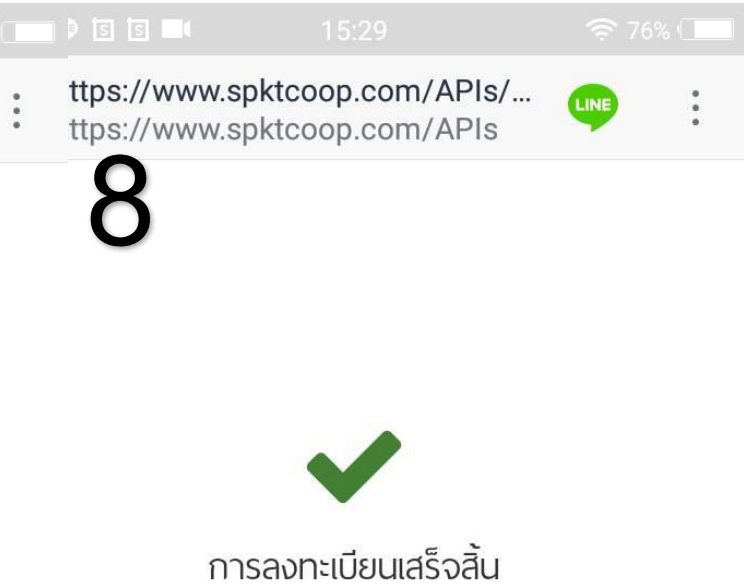

# วิธีสมัครใช้งาน Line connect เปิดไลน์ แสกน QR Code

ส่วนบน : หากเคยลงทะเบียนใช้  
งานแอปพลิเคชันสหกรณ์  
ให้ใช้รหัสผ่านเดียวกันได้เลย

ส่วนล่าง : สำหรับผู้ที่ไม่เคย  
ใช้แอปพลิเคชันสหกรณ์  
หรือ กรณีสมัครส่วนบน  
ไม่สำเร็จให้ลงทะเบียนในส่วนล่างแทน

กรณี ท่านไม่ได้ลงทะเบียนเบอร์ หรือมีการเปลี่ยนแปลงเบอร์ จะไม่ได้รับรหัส OTP ให้ติดต่อสหกรณ์ฯ ได้ทาง LINE Official : @SPKTC