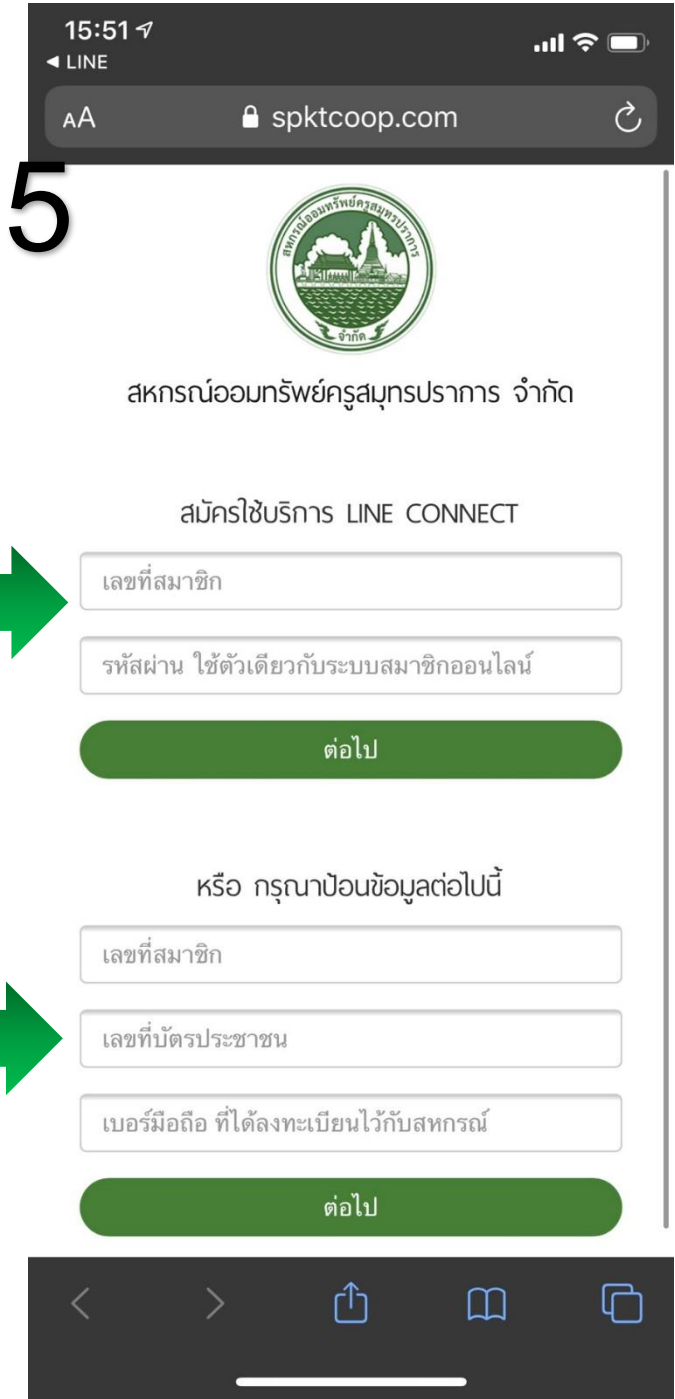

# วิธีสมัครใช้งาน Line connect เปิดไลน์ แสกน QR Code

ส่วนบน : หากเคยลงทะเบียนใช้  
งานแอปพลิเคชันสหกรณ์  
ให้ใช้รหัสผ่านเดียวกันได้เลย

ส่วนล่าง : สำหรับผู้ที่ไม่เคย  
ใช้แอปพลิเคชันสหกรณ์  
หรือ กรณีสมัครส่วนบน  
ไม่สำเร็จให้ลงทะเบียนในส่วนล่างแทน

กรณี ท่านไม่ได้ลงทะเบียนเบอร์ หรือมีการเปลี่ยนแปลงเบอร์ จะไม่ได้รับรหัส OTP ให้ติดต่อสหกรณ์ฯ ได้ทาง LINE Official : @SPKTC