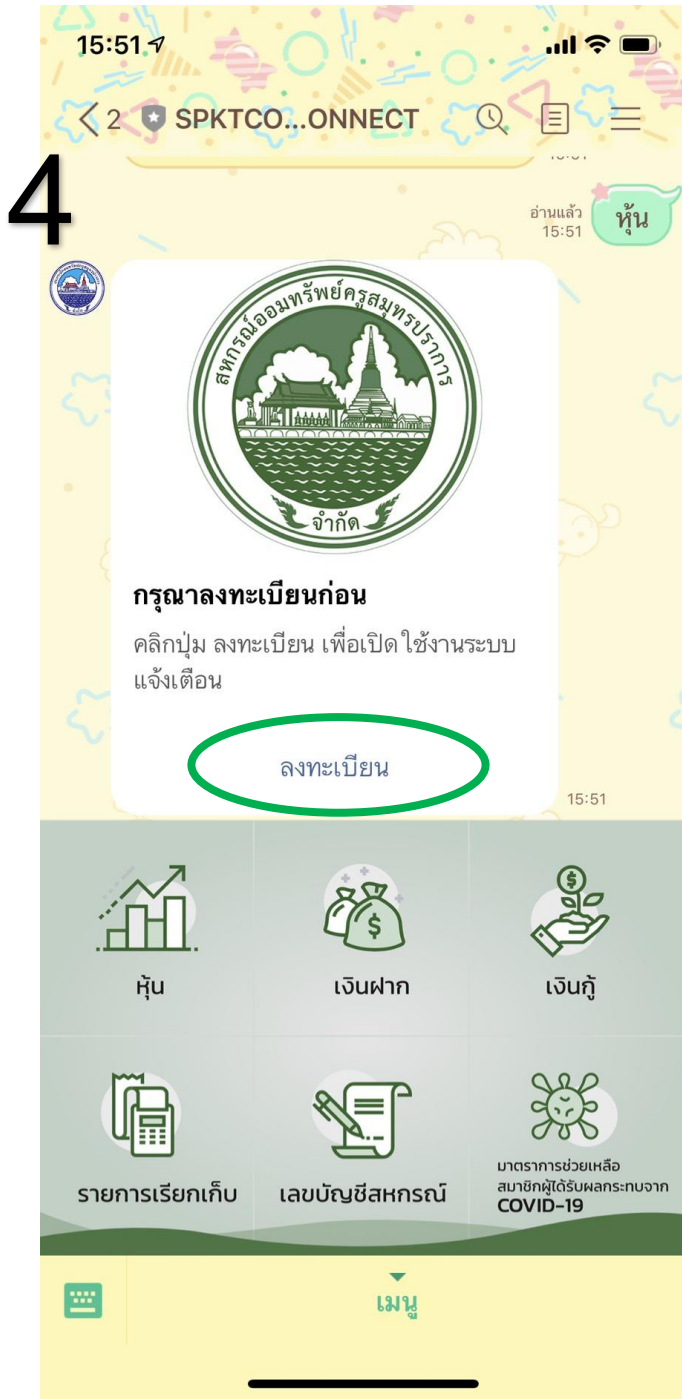

# วิธีสมัครใช้งาน Line connect เปิดไลน์ แสกน QR Code

ส่วนบน : หากเคยลงทะเบียนใช้  
งานแอปพลิเคชันสหกรณ์  
ให้ใช้รหัสผ่านเดียวกันได้เลย

ส่วนล่าง : สำหรับผู้ที่ไม่เคย  
ใช้แอปพลิเคชันสหกรณ์  
หรือ กรณีสมัครส่วนบน  
ไม่สำเร็จให้ลงทะเบียนในส่วนล่างแทน

กรณี ท่านไม่ได้ลงทะเบียนเบอร์ หรือมีการเปลี่ยนแปลงเบอร์ จะไม่ได้รับรหัส OTP ให้ติดต่อสหกรณ์ฯ ได้ทาง LINE Official : @SPKTC