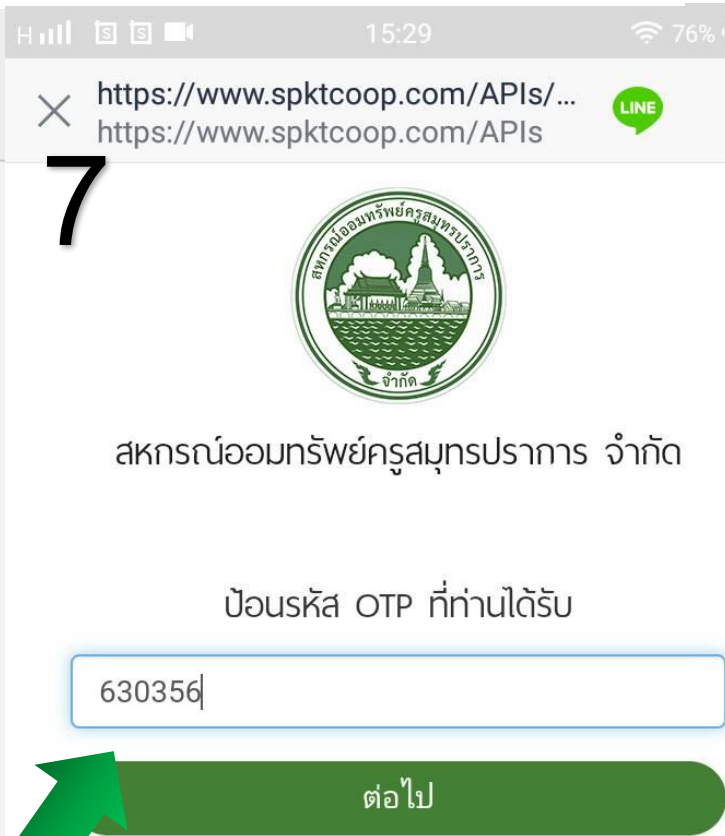

# วิธีสมัครใช้งาน Line connect เปิดไลน์ แสกน QR Code

ส่วนบน : หากเคยลงทะเบียนใช้  
งานแอปพลิเคชันสหกรณ์  
ให้ใช้รหัสผ่านเดียวกันได้เลย

ส่วนล่าง : สำหรับผู้ที่ไม่เคย  
ใช้แอปพลิเคชันสหกรณ์  
หรือ กรณีสมัครส่วนบน  
ไม่สำเร็จให้ลงทะเบียนในส่วนล่างแทน

กรณี ท่านไม่ได้ลงทะเบียนเบอร์ หรือมีการเปลี่ยนแปลงเบอร์ จะไม่ได้รับรหัส OTP ให้ติดต่อสหกรณ์ฯ ได้ทาง LINE Official : @SPKTC